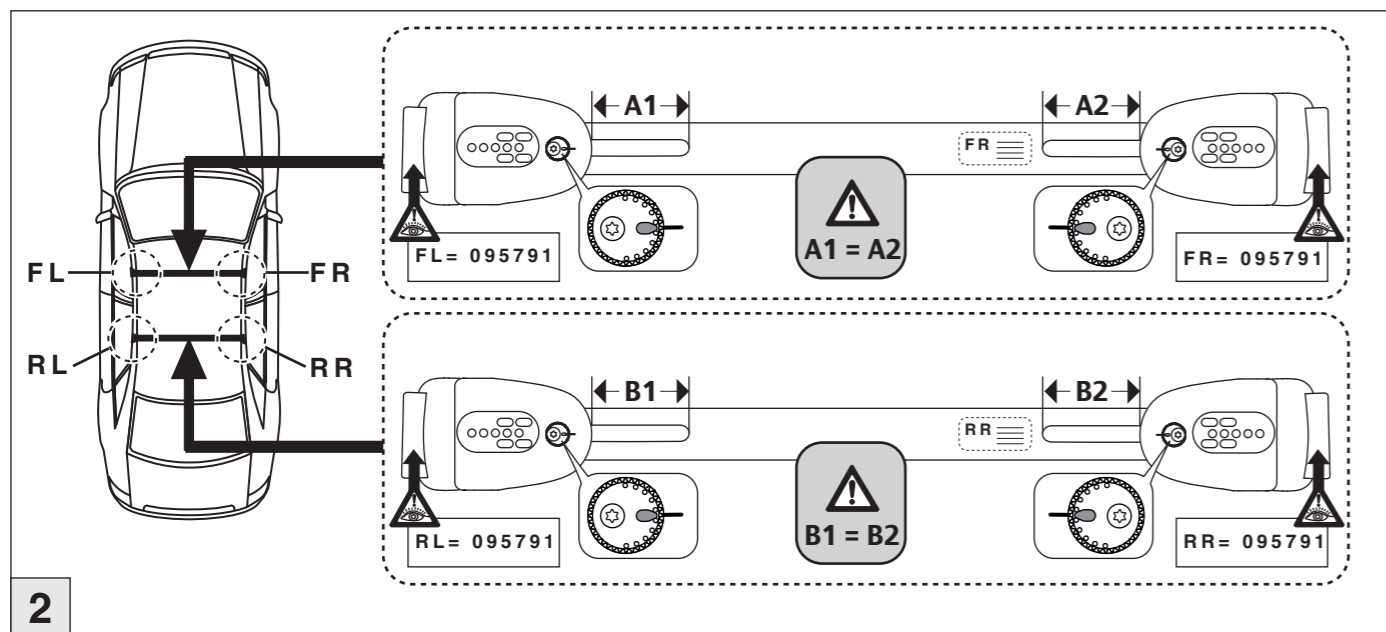

Atera SIGNO

Citroën C4 Aircross
Peugeot 4008

04/2012–
08/2012–

Mitsubishi Outlander 10/2012–