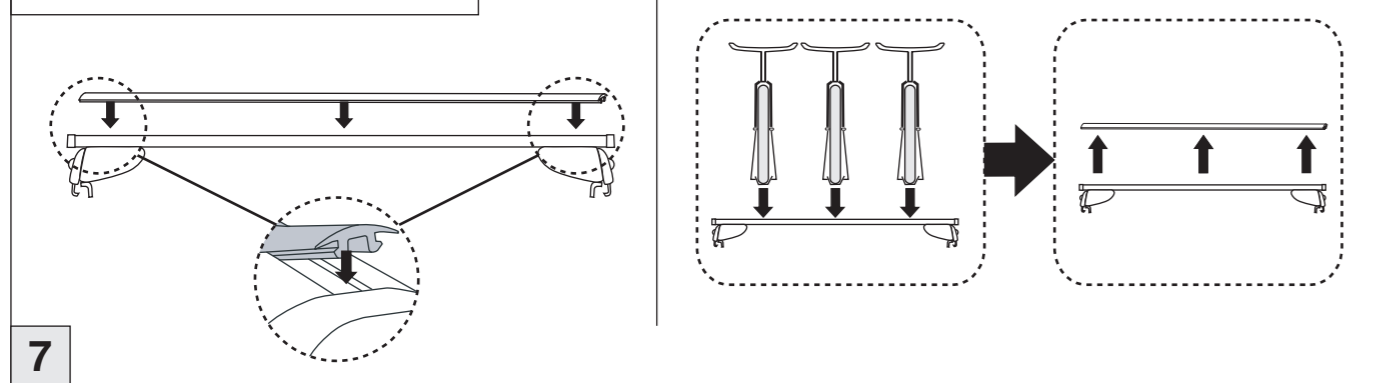

Mitsubishi Outlander 10/2012–
(mit Reling/with rail/avec barres de toit)

Part-No. : 044 268
Part-No. : 045 268

nur bei / only for Part-No.: 045 268

Atera
MADE IN GERMANY

Atera GmbH
Im Herrach 1
D-88299 Leutkirch
Internet: www.atera.de