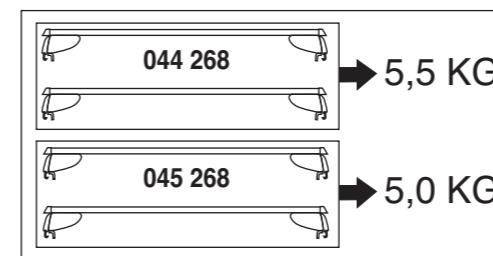

Mitsubishi Outlander 10/2012–
(mit Reling/with rail/avec barres de toit)

Part-No. : 044 268
Part-No. : 045 268

nur bei / only for Part-No.: 045 268

Atera
MADE IN GERMANY

Atera GmbH
Im Herrach 1
D-88299 Leutkirch
Internet: www.atera.de