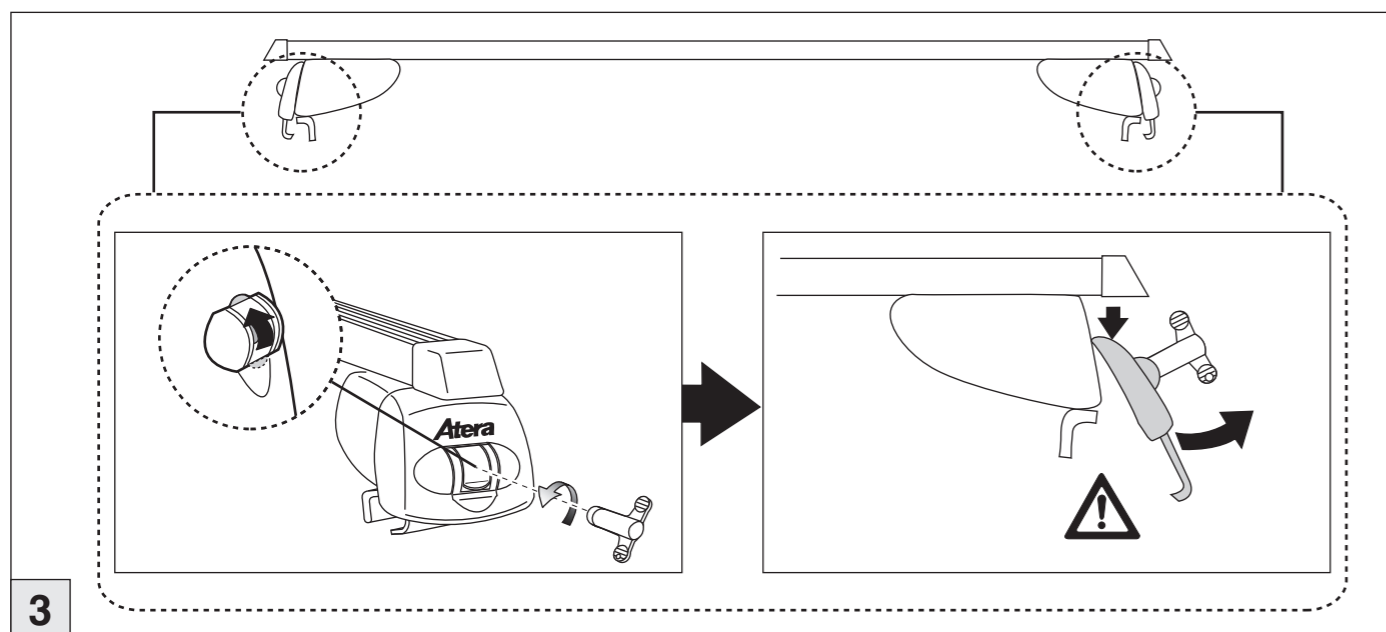

Atera SIGNO

Citroën C4 Aircross
Peugeot 4008

04/2012–
08/2012–

Mitsubishi Outlander 10/2012–