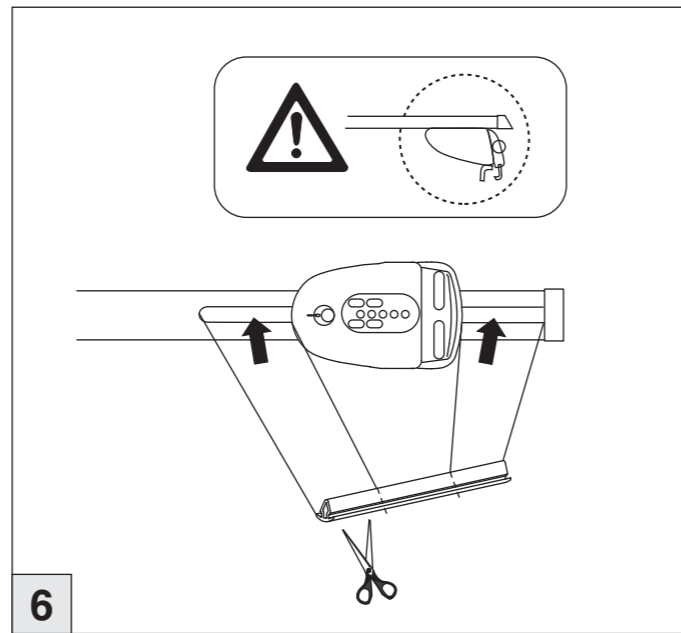

Mitsubishi Outlander 10/2012–
(mit Reling/with rail/avec barres de toit)

Part-No. : 044 268
Part-No. : 045 268

nur bei / only for Part-No.: 045 268

Atera
MADE IN GERMANY

Atera GmbH
Im Herrach 1
D-88299 Leutkirch
Internet: www.atera.de