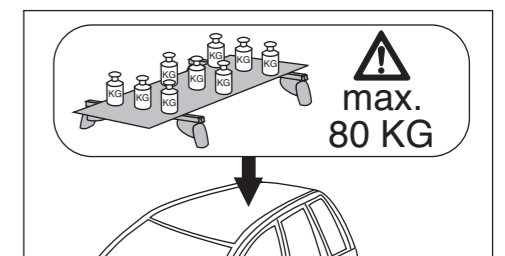

Mitsubishi Outlander 10/2012–
(mit Reling/with rail/avec barres de toit)

Part-No. : 044 268
Part-No. : 045 268

nur bei / only for Part-No.: 045 268

Atera
MADE IN GERMANY

Atera GmbH
Im Herrach 1
D-88299 Leutkirch
Internet: www.atera.de