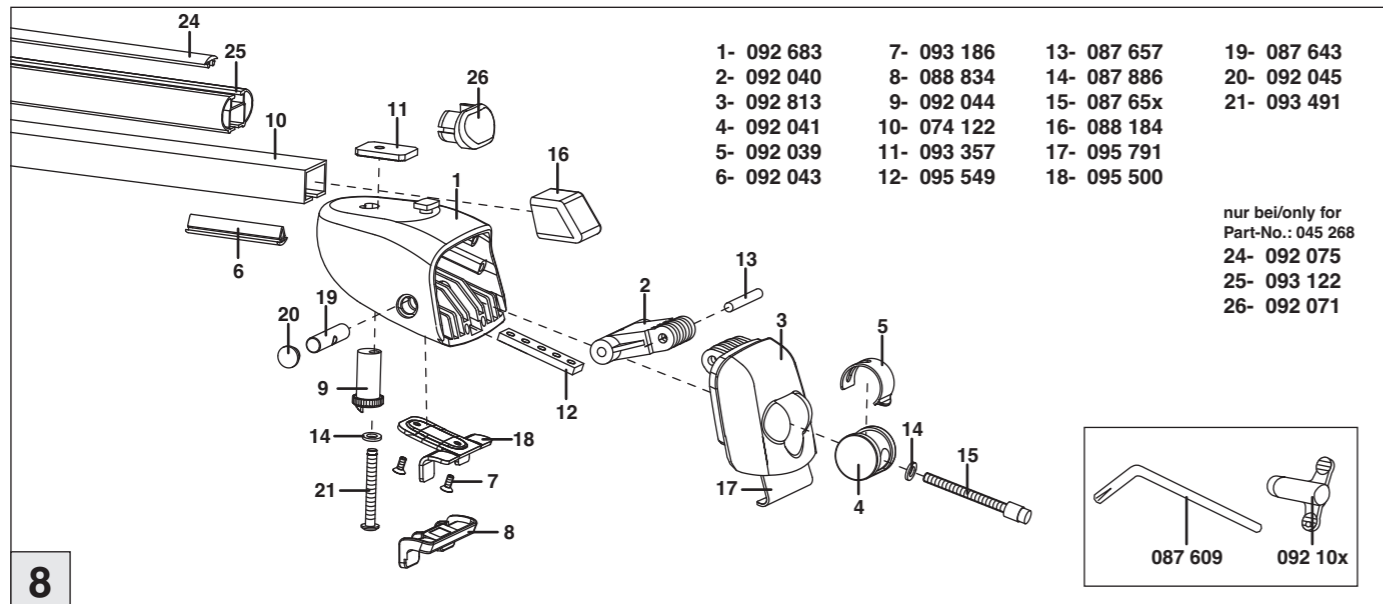

Mitsubishi Outlander 10/2012–
(mit Reling/with rail/avec barres de toit)

Part-No. : 044 268
Part-No. : 045 268

nur bei / only for Part-No.: 045 268

Atera
MADE IN GERMANY

Atera GmbH
Im Herrach 1
D-88299 Leutkirch
Internet: www.atera.de