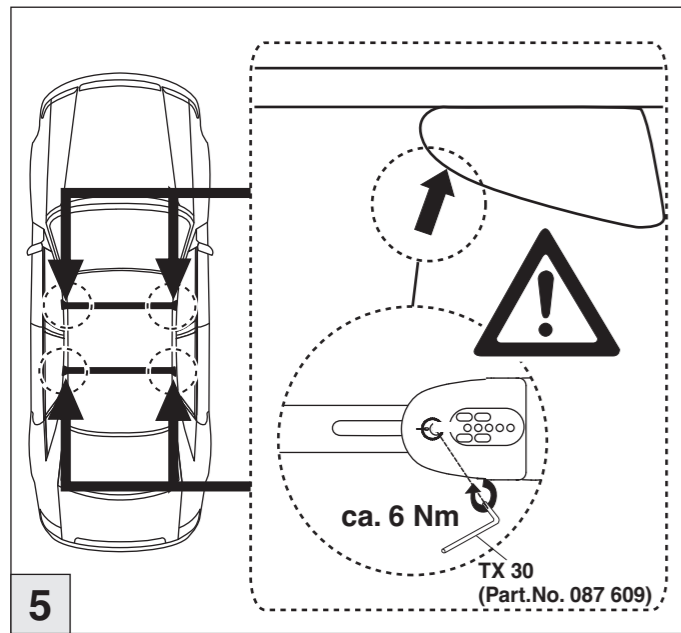

Mitsubishi Outlander 10/2012–
(mit Reling/with rail/avec barres de toit)

Part-No. : 044 268
Part-No. : 045 268

nur bei / only for Part-No.: 045 268

Atera
MADE IN GERMANY

Atera GmbH
Im Herrach 1
D-88299 Leutkirch
Internet: www.atera.de