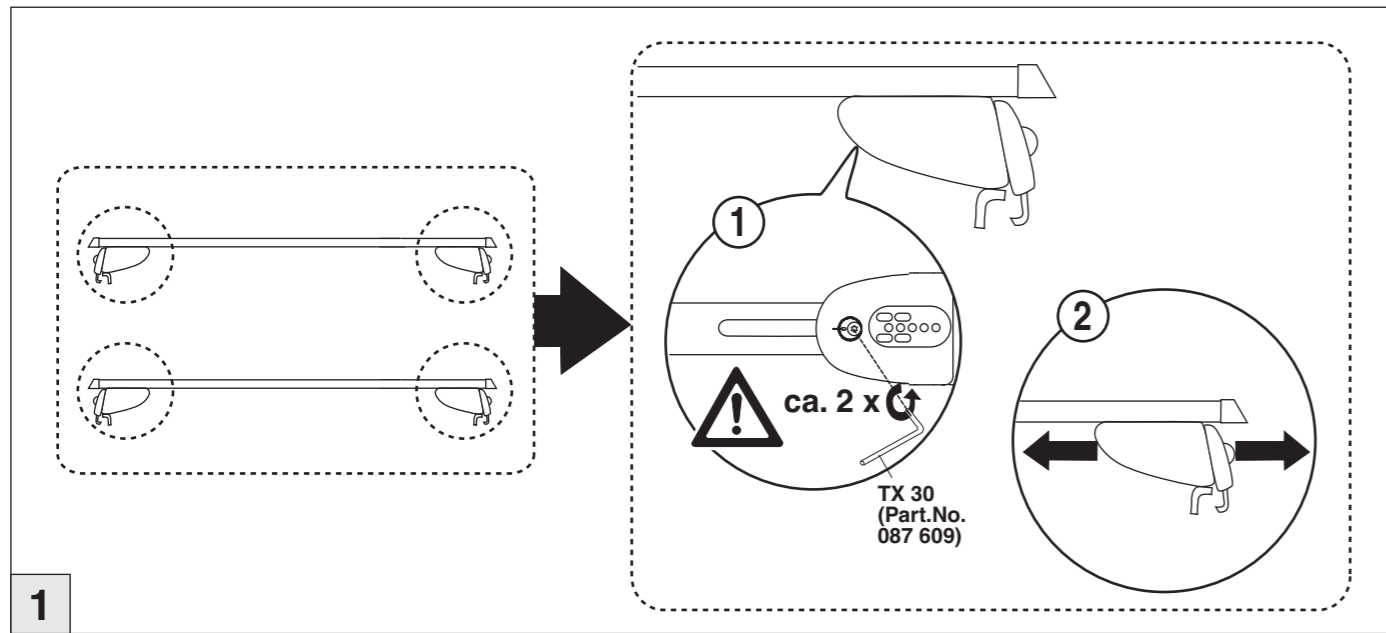

Atera SIGNO

Citroën C4 Aircross
Peugeot 4008

04/2012–
08/2012–

Mitsubishi Outlander 10/2012–